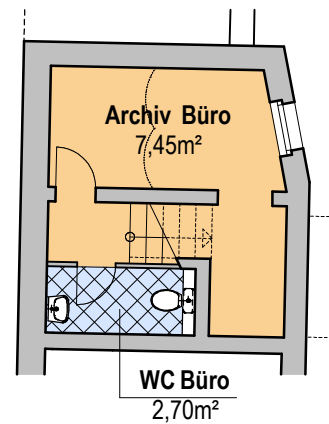

Lindenhof

Lindenstraße 14 14467 Potsdam
Büro 1, 1.Seitenflügel rechts - EG

obere Ebene

untere Ebene

Wohnfläche:

EG: 37,55 m²

KG: 10,15 m²

Gesamt: 47,70 m²