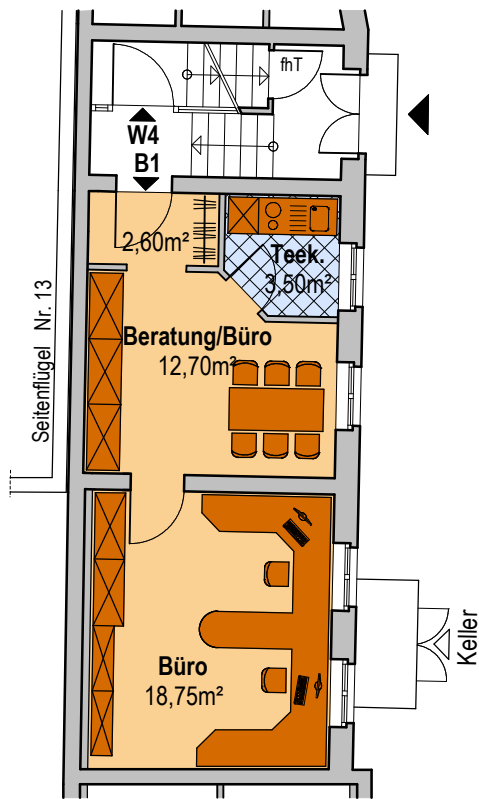

Lindenhof

Lindenstraße 14 14467 Potsdam
Büro 1, 1.Seitenflügel rechts - EG

obere Ebene

untere Ebene

Wohnfläche:

EG: 37,55 m²

KG: 10,15 m²

Gesamt: 47,70 m²