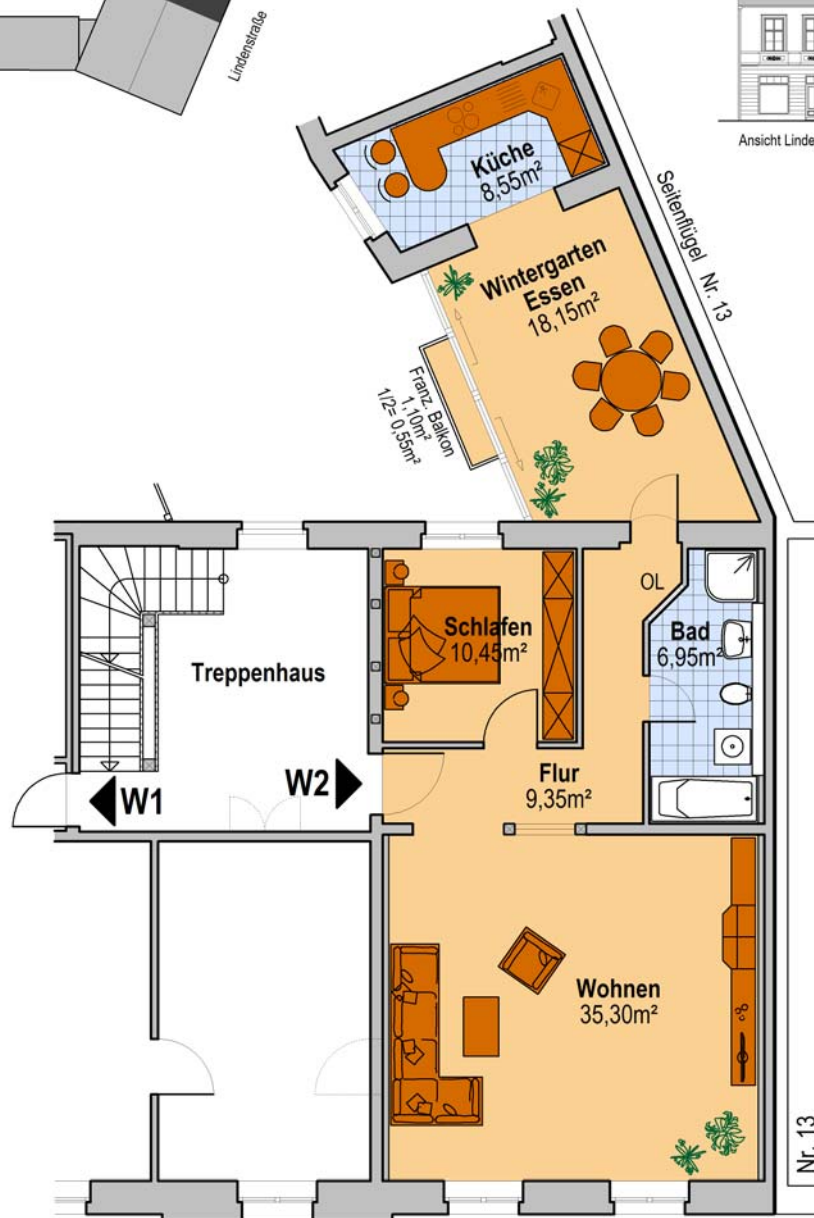

Lindenhof

Lindenstraße 14 14467 Potsdam

Wohnung 2, Vorderhaus - OG

Ansicht Lindenstraße

Wohnfläche:

OG: 89,30 m² inkl. 1/2 Balkon