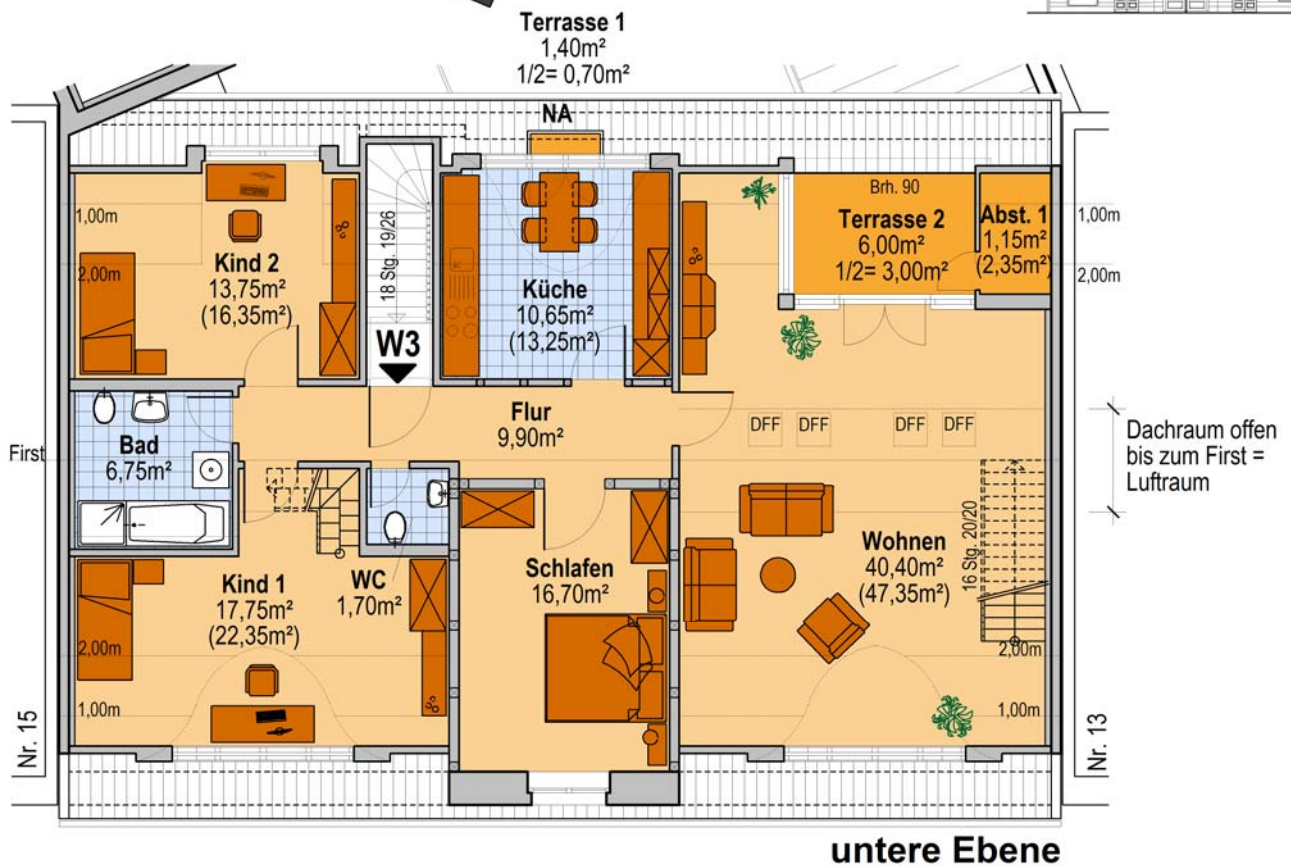

# Lindenhof

**Lindenstraße 14 14467 Potsdam**  
Wohnung 3, Vorderhaus - DG / Spitzboden

## Wohnfläche:

DG: 122,45 m<sup>2</sup> inkl. 1/2 Terrassen

Spitzboden: 15,90 m<sup>2</sup>

Gesamt: 138,55 m<sup>2</sup> inkl. 1/2 Terrassen