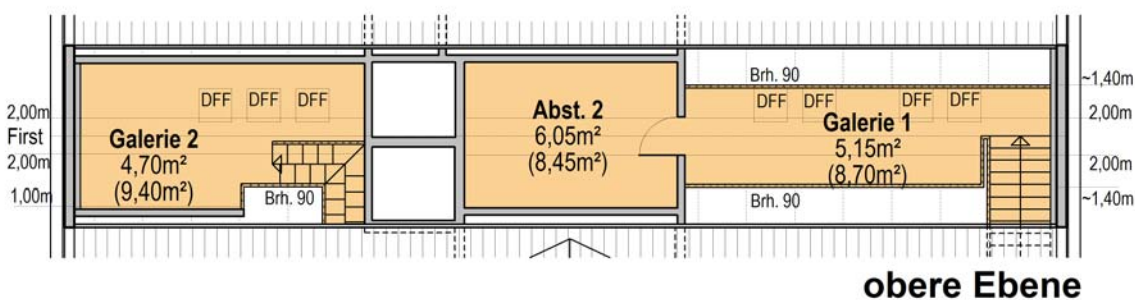

# Lindenhof

**Lindenstraße 14 14467 Potsdam**  
Wohnung 3, Vorderhaus - DG / Spitzboden

## Wohnfläche:

DG: 122,45 m<sup>2</sup> inkl. 1/2 Terrassen

Spitzboden: 15,90 m<sup>2</sup>

Gesamt: 138,55 m<sup>2</sup> inkl. 1/2 Terrassen